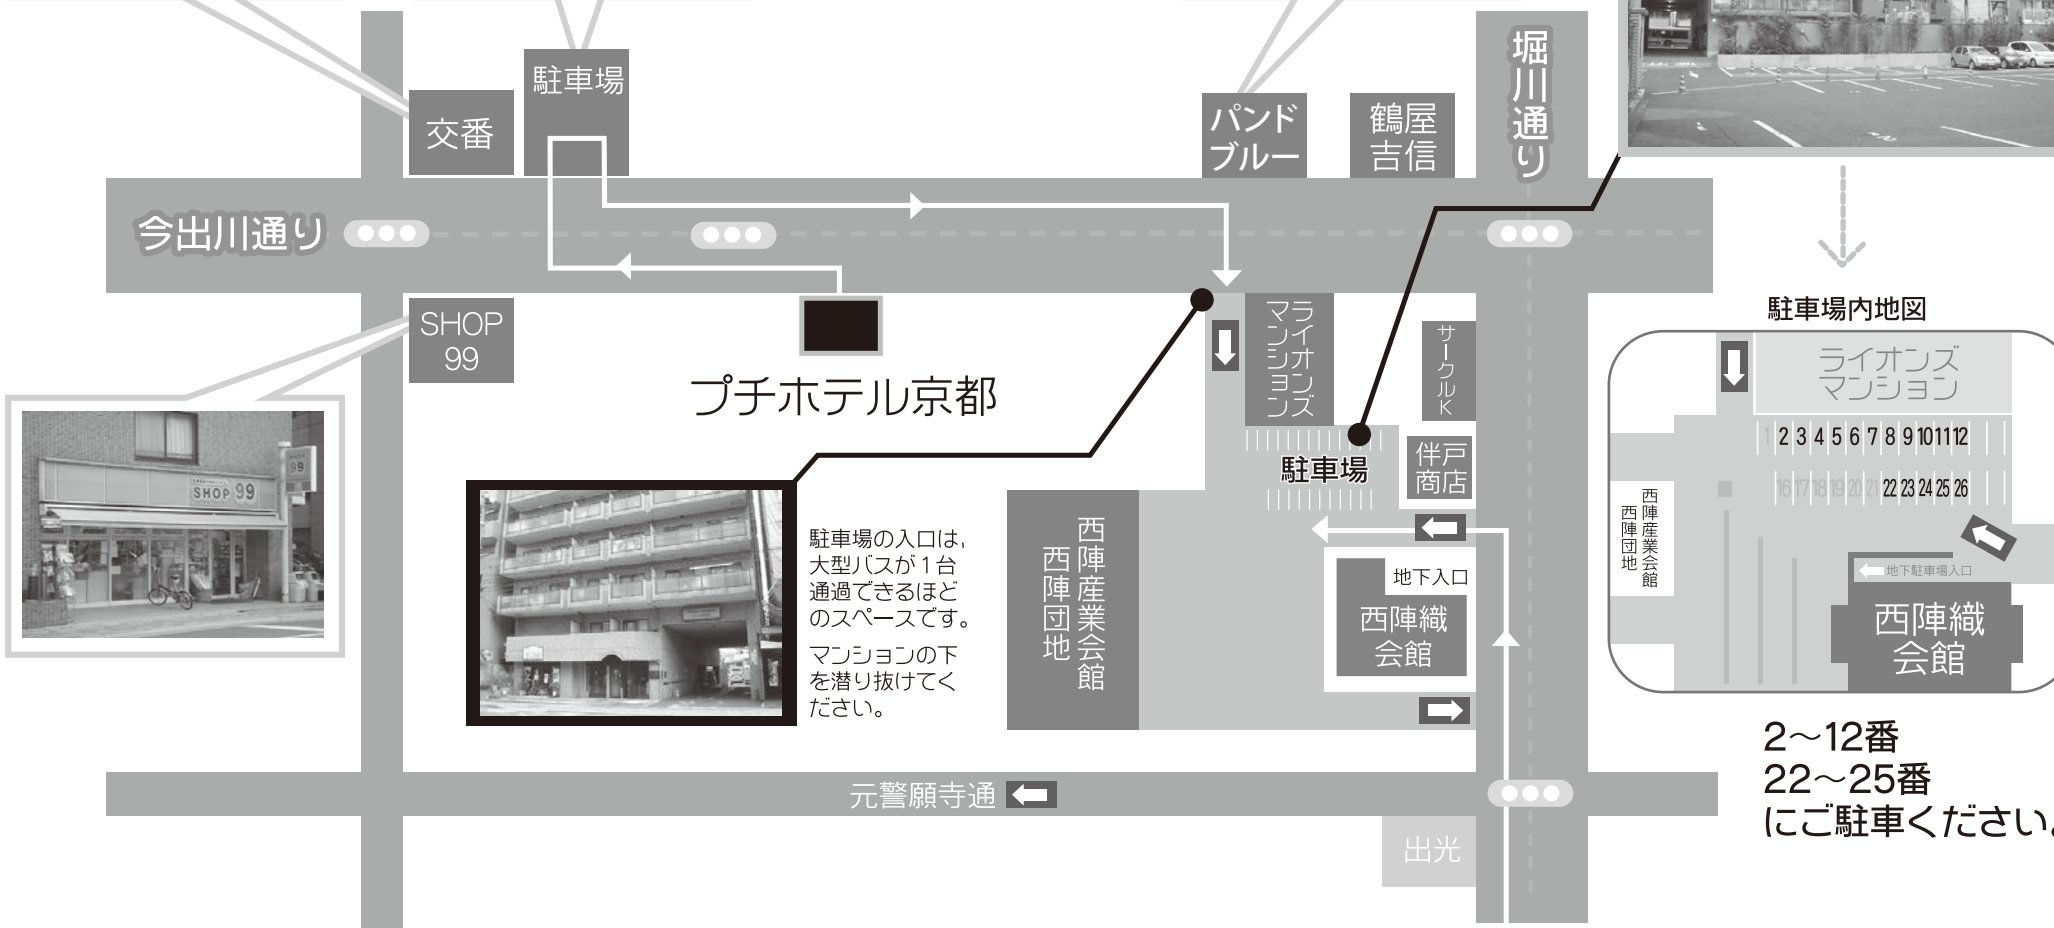

Petit Hotel Kyoto

プチホテル京都 駐車場地図

地上駐車場の2~12番, 22~25番にご駐車ください。
 駐車可能時間 / 16:00~翌10:00

Uターンはこちらの駐車場をお使い頂くとスムーズです。

SHOP 99

駐車場の入口は、大型バスが1台通過できるほどのスペースです。マンションの下を潜り抜けてください。

西陣産業会館
西陣団地

ライオンズ
マンション

サークルK

伴戸商店

地下入口
西陣織
会館

駐車場内地図

2~12番
22~25番
にご駐車ください。

元警願寺通 ←

出光