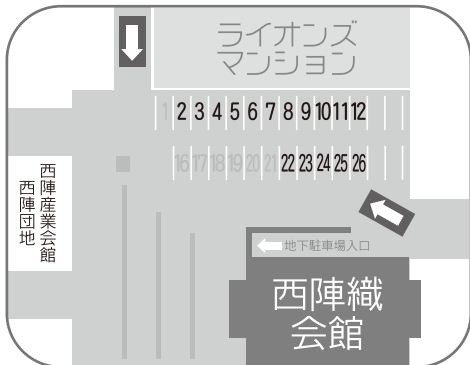

Petit Hotel Kyoto

プチホテル京都 駐車場地図

地上駐車場の2~12番, 22~25番にご駐車ください。
 駐車可能時間 / 16:00~翌10:00

Uターンはこちらの駐車場をお使い頂くとスムーズです。

SHOP 99

駐車場の入口は、大型バスが1台通過できるほどのスペースです。マンションの下を潜り抜けてください。

西陣産業会館
西陣団地

ライオンズ
マンション

サークルK

伴戸商店

地下入口
西陣織
会館

駐車場内地図

2~12番
22~25番
にご駐車ください。

元警願寺通 ←

出光