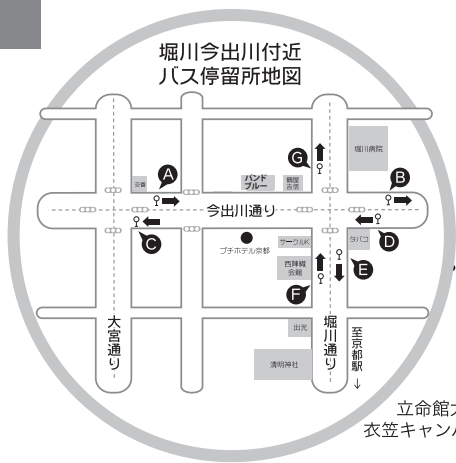

Petit Hotel Kyoto

大学アクセスマップ

1 立命館大学 衣笠キャンパス

- C 今出川大宮バス亭 (西行)
- 59 乗車 11 停留所目「立命館大学前」下車 徒歩1分

2 佛教大学

- C 今出川大宮バス亭 (西行)
- 59 乗車 7 停留所目「千本北大路」下車 徒歩2分

3 京都府立大学

- G 堀川今出川バス亭 (北行)
- 9 乗車 9 停留所目「下岸町」下車 乗換え
- 4 乗車 8 停留所目「北山駅前」下車 徒歩1分

4 ノートルダム女子大学

- G 堀川今出川バス亭 (北行)
- 9 乗車 9 停留所目「下岸町」下車 乗換え
- 4 乗車 9 停留所目「野々神町」下車 徒歩1分

5 京都工芸繊維大学

- B 堀川今出川バス亭 (東行)
- 203 乗車 5 停留所目「出町柳駅前」下車 乗換え
- 4 乗車 10 停留所目「松ヶ崎駅前」下車 徒歩5分

6 大谷大学

- G 堀川今出川バス亭 (北行)
- 9 乗車 5 停留所目「北大路堀川」下車 乗換え
- 205 乗車 2 停留所目「北大路(スターミナル)」下車 徒歩1分

7 同志社大学・同志社女子大学 (徒歩15分)

- B 堀川今出川バス亭 (東行)
- 203 乗車 3 停留所目「同志社前」下車 徒歩1分

8 京都造形芸術大学

- B 堀川今出川バス亭 (東行)
- 203 乗車 5 停留所目「銀閣寺道」下車 乗換え

9 京都府立医科大学

- B 堀川今出川バス亭 (東行)
- 59 乗車 5 停留所目「府立医大病院前」下車 徒歩1分

10 京都大学

- B 堀川今出川バス亭 (東行)
- 201 乗車 7 停留所目「京大正門前」下車 徒歩1分

11 花園大学

- C 今出川大宮バス亭 (西行)
- 203 乗車 8 停留所目「西ノ京円町」下車 乗換え
- 93 乗車 1 停留所目「伯楽町」下車 徒歩3分

12 立命館大学 朱雀キャンパス

- C 今出川大宮バス亭 (西行)
- 201 乗車 8 停留所目「千本三条・朱雀立命館前」下車 徒歩1分

13 華頂短期大学

- B 堀川今出川バス亭 (東行)
- 201 乗車 13 停留所目「知恩院前」下車 徒歩5分