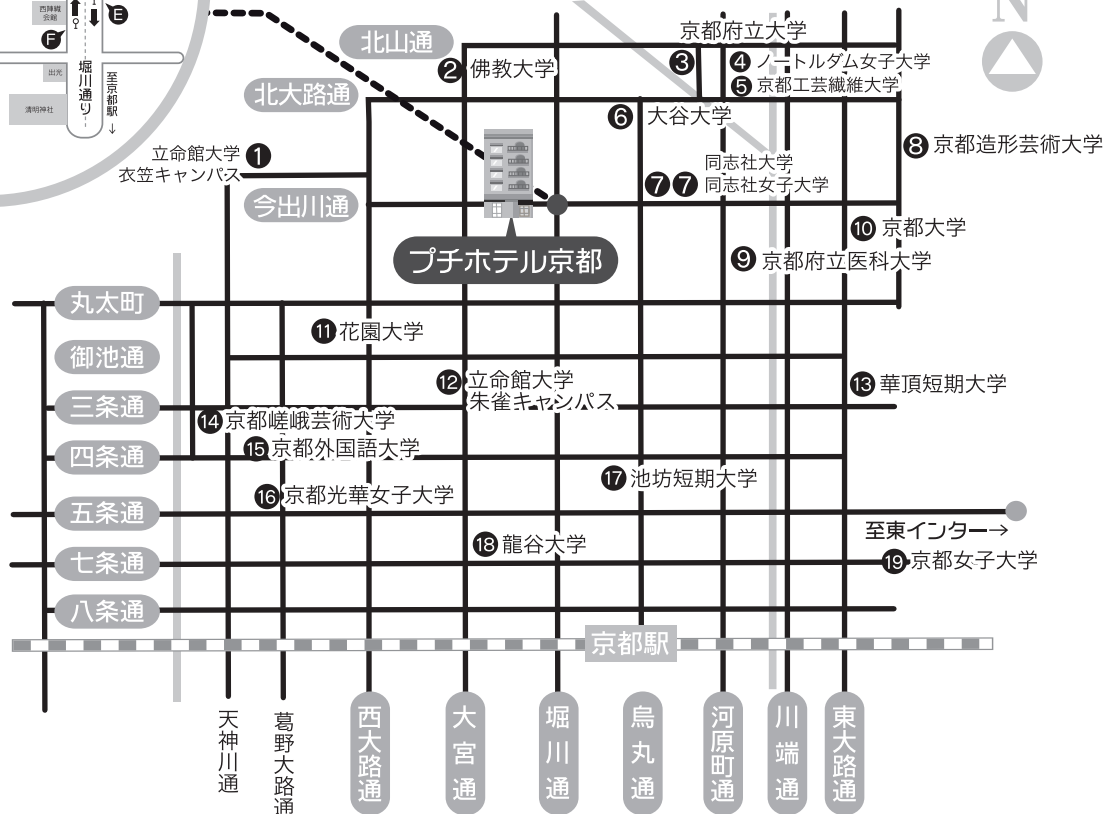

Petit Hotel Kyoto

大学アクセスマップ

1 立命館大学 衣笠キャンパス

- C 今出川大宮バス亭 (西行)
- 59 乗車 11 停留所目「立命館大学前」下車 徒歩1分

2 佛教大学

- C 今出川大宮バス亭 (西行)
- 59 乗車 7 停留所目「千本北大路」下車 徒歩2分

3 京都府立大学

- G 堀川今出川バス亭 (北行)
- 9 乗車 9 停留所目「下岸町」下車 乗換え
- 4 乗車 8 停留所目「北山駅前」下車 徒歩1分

4 ノートルダム女子大学

- G 堀川今出川バス亭 (北行)
- 9 乗車 9 停留所目「下岸町」下車 乗換え
- 4 乗車 9 停留所目「野々神町」下車 徒歩1分

5 京都工芸繊維大学

- B 堀川今出川バス亭 (東行)
- 203 乗車 5 停留所目「出町柳駅前」下車 乗換え
- 4 乗車 10 停留所目「松ヶ崎駅前」下車 徒歩5分

6 大谷大学

- G 堀川今出川バス亭 (北行)
- 9 乗車 5 停留所目「北大路堀川」下車 乗換え
- 205 乗車 2 停留所目「北大路(スターミナル)」下車 徒歩1分

7 同志社大学・同志社女子大学 (徒歩15分)

- B 堀川今出川バス亭 (東行)
- 203 乗車 3 停留所目「同志社前」下車 徒歩1分

8 京都造形芸術大学

- B 堀川今出川バス亭 (東行)
- 203 乗車 5 停留所目「銀閣寺道」下車 乗換え

9 京都府立医科大学

- B 堀川今出川バス亭 (東行)
- 59 乗車 5 停留所目「府立医大病院前」下車 徒歩1分

10 京都大学

- B 堀川今出川バス亭 (東行)
- 201 乗車 7 停留所目「京大正門前」下車 徒歩1分

11 花園大学

- C 今出川大宮バス亭 (西行)
- 203 乗車 8 停留所目「西ノ京円町」下車 乗換え
- 93 乗車 1 停留所目「伯楽町」下車 徒歩3分

12 立命館大学 朱雀キャンパス

- C 今出川大宮バス亭 (西行)
- 201 乗車 8 停留所目「千本三条・朱雀立命館前」下車 徒歩1分

13 華頂短期大学

- B 堀川今出川バス亭 (東行)
- 201 乗車 13 停留所目「知恩院前」下車 徒歩5分