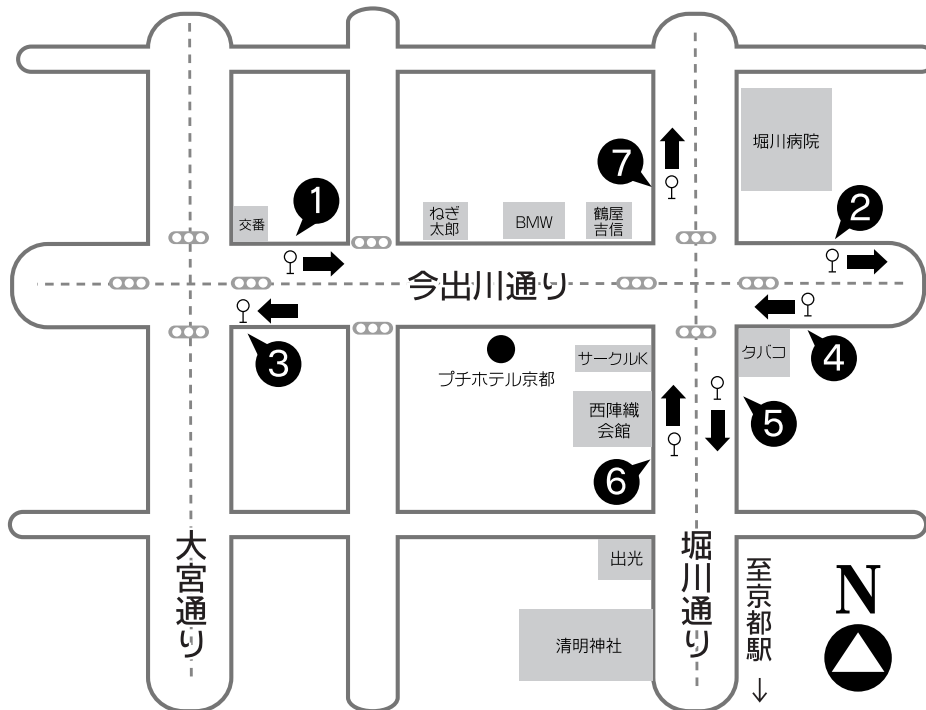

# Petit Hotel Kyoto

Guide of surrounding

## プチホテル京都 観光アクセスマップ

右から行きたい目的地を探し、下記番号のバスの停留所からご乗車ください。

- ① 今出川大宮バス亭（東行）
- ② 堀川今出川バス亭（東行）

- 銀閣寺 102 203
- 岡崎道 203
- 熊野神社 201 203
- 知恩院 201
- 祇園 201
- 四条河原町 51 59
- 三条京阪 59
- 河原町三条 51 59

- ⑤ 堀川今出川バス亭（南行）

- 二条城 9 12 67 101
- 四条河原町 12
- 京都駅 9 101
- 西本願寺 9
- 松尾大社 67

- ⑦ 堀川今出川バス亭（北行）

- 上賀茂神社 9 67  
9 は「上賀茂御園橋」下車
- 大徳寺 12
- 金閣寺 12

- ③ 今出川大宮バス亭（西行）
- ④ 堀川今出川バス亭（西行）

- 四条大宮 201
- 金閣寺 59 101 102
- 竜安寺 59
- 仁和寺 59
- 北野天満宮 51 101 102 203

- ⑥ 西陣織会館バス亭（北行）

- 北野白梅町 101
- 金閣寺 101